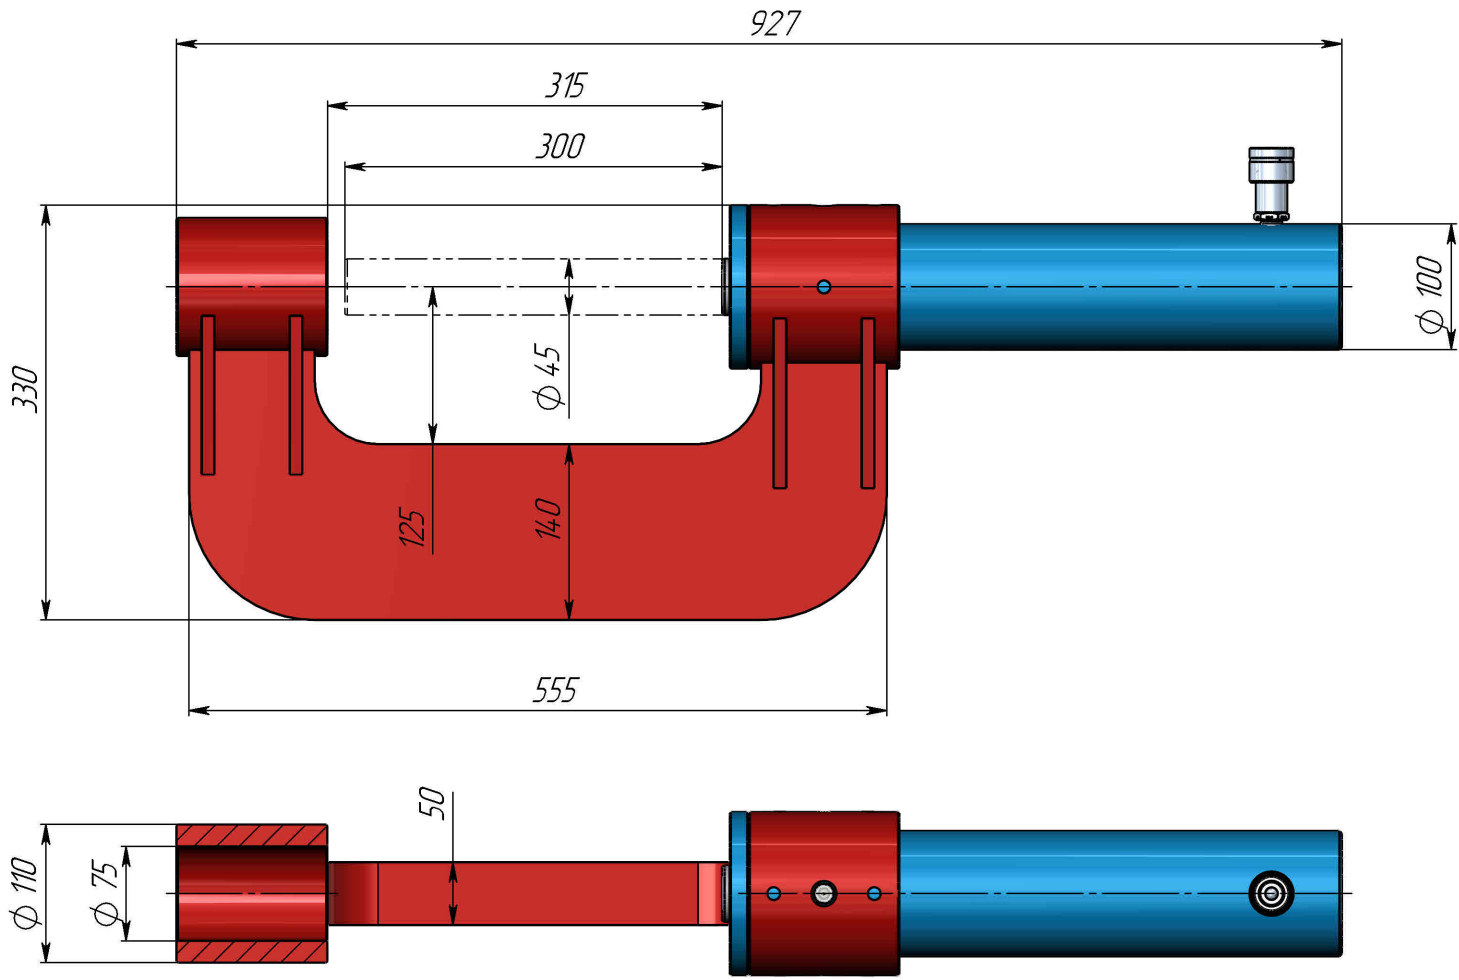

080.030С - 00

Перв. примен.
080.030С - 00

Справ. №

Подл. и дата

Инв. №

Подл. и дата

Инв. №

Подл. и дата

				080.030С - 00 СБ		
Изм./Лист	№ докум.	Подп.	Дата	Лит.	Масса	Масштаб
Разраб.	Мамалига Е.Л.		08.05.24			
Проб.				Лист 1	Листов 1	
Т. контр.						
Н. контр.						
Утв.						

BC-30C
Сборочный чертеж